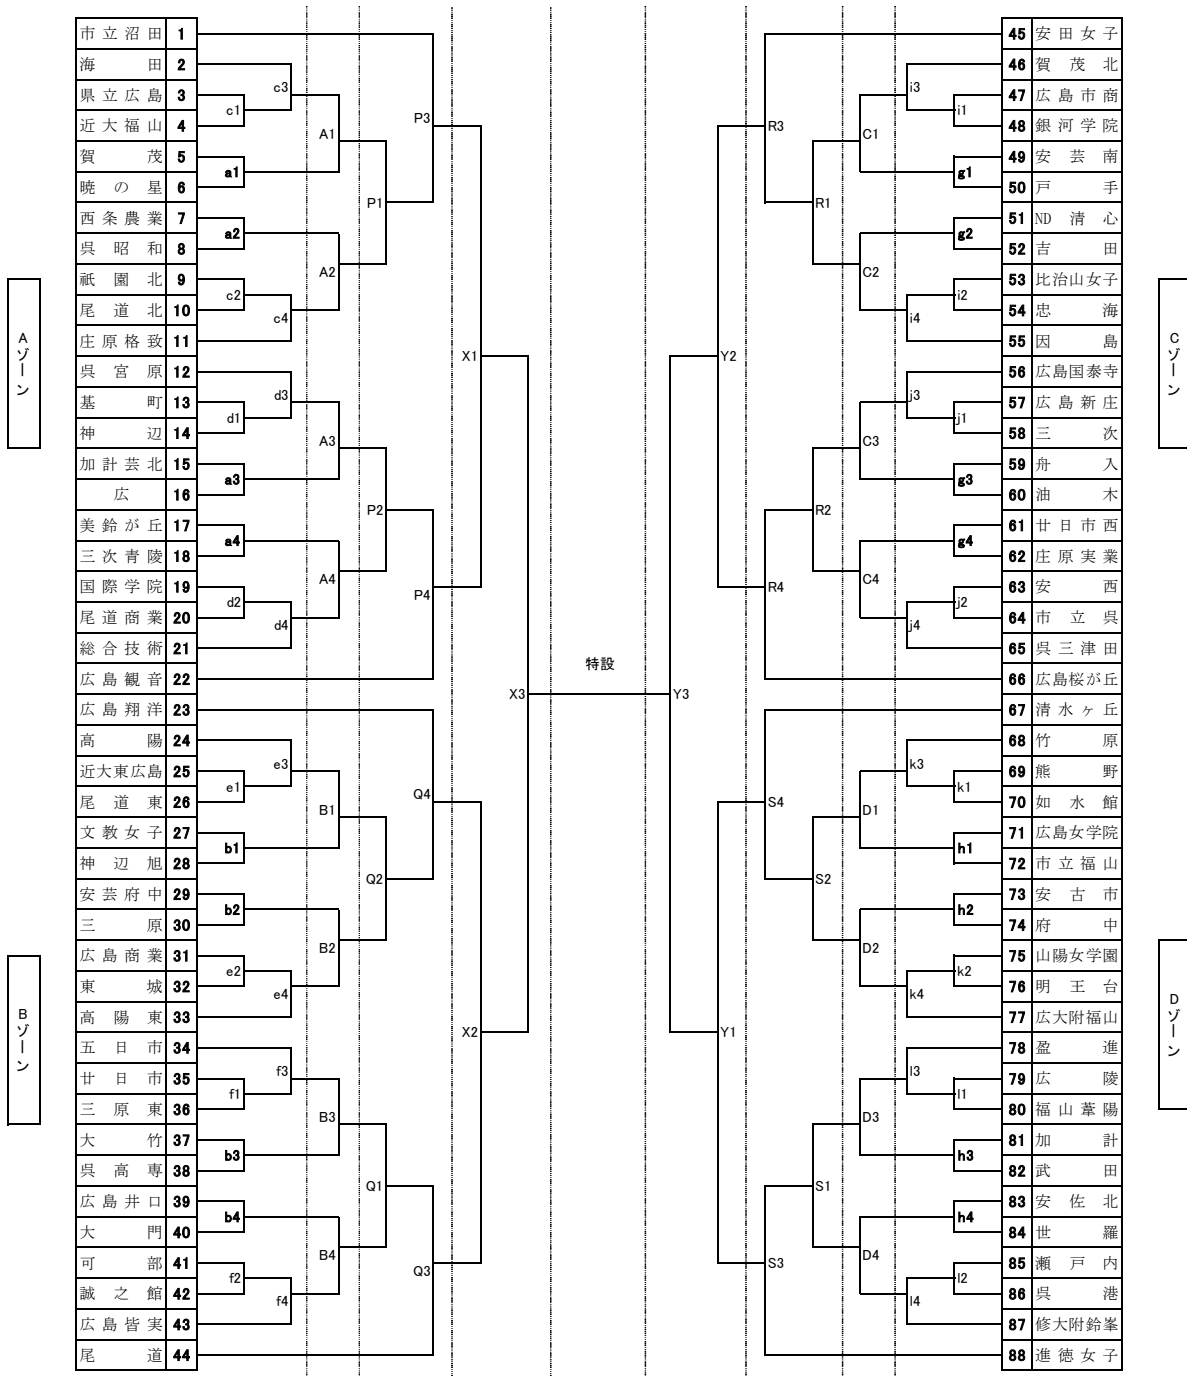

第69回全日本バレーボール高等学校選手権大会
広島県大会（女子組み合わせ）

10/29(土) 10/30(日) 11/12(土) 11/13(日) 11/19(土) 11/13(日) 11/12(土) 10/30(日) 10/29(土)

日	女子会場	コート	会場責任	競技責任	審判責任	入校	代表者 会議	開館	開始式	プロトコール	試合間
10月29日(土)	府中	h・k	宮地	平木	飯田	10:00	10:45	11:00	11:00	11:30	10分
	神辺旭	b・e	江口	大信	大西						
	盈進	f・l	谷川	中川	鳴本						
	県立みよし公園	i・j	竹保	西本	和田						
	庄原格致	a・c	松岡	西田	原						
吉田運動公園	d・g	寺本	前	渡邊							
10月30日(日)	神辺旭	B・D	江口			9:00	9:45	10:00	10:00	10:30	10分
	県立みよし公園	A・C	竹保								
11月12日(土)	進徳	R・S	小田			10:00	10:45	11:00	11:00	11:30	10分 連続20分
	高陽東	P・Q	藤野								
11月13日(日)	進徳	X・Y	小田			9:00	9:45	10:00	10:00	10:30	10分 連続20分
11月19日(土)	県立総合小アリーナ	特設	平木	明田	大信	-	10:00	9:00	10:30	11:15	設定時刻